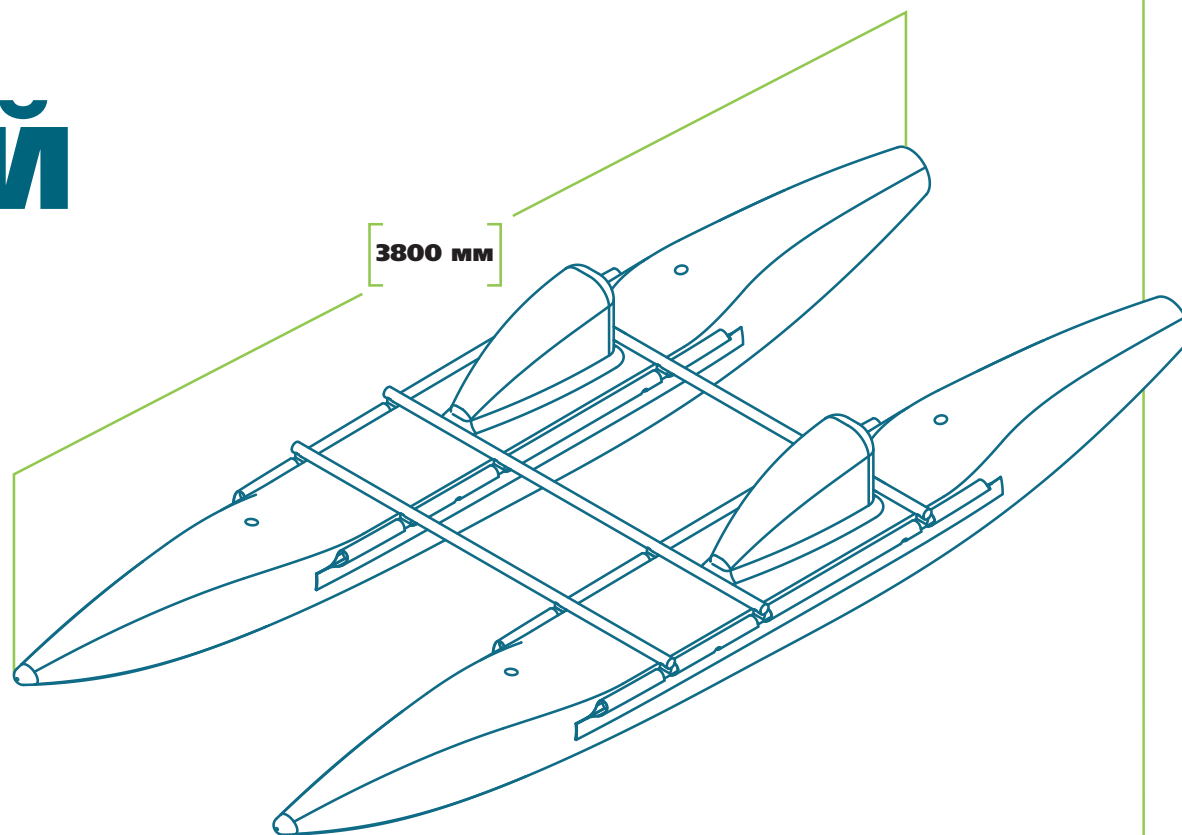

КАТАМАРАН СПОРТИВНЫЙ ЛИМПЕЯ

ЛАНГУТАЙ

СПЕЦИФИКАЦИЯ

Размеры

Длина	3800 мм
Ширина	1630 мм
Диаметр баллона	455 мм
Объем баллонов	740 л
Грузоподъемность	200 кг

Фурнитура

D-кольца	0 шт
# ручек	0 шт
Вес с рамой	19 кг

ЛИМПЕЯ