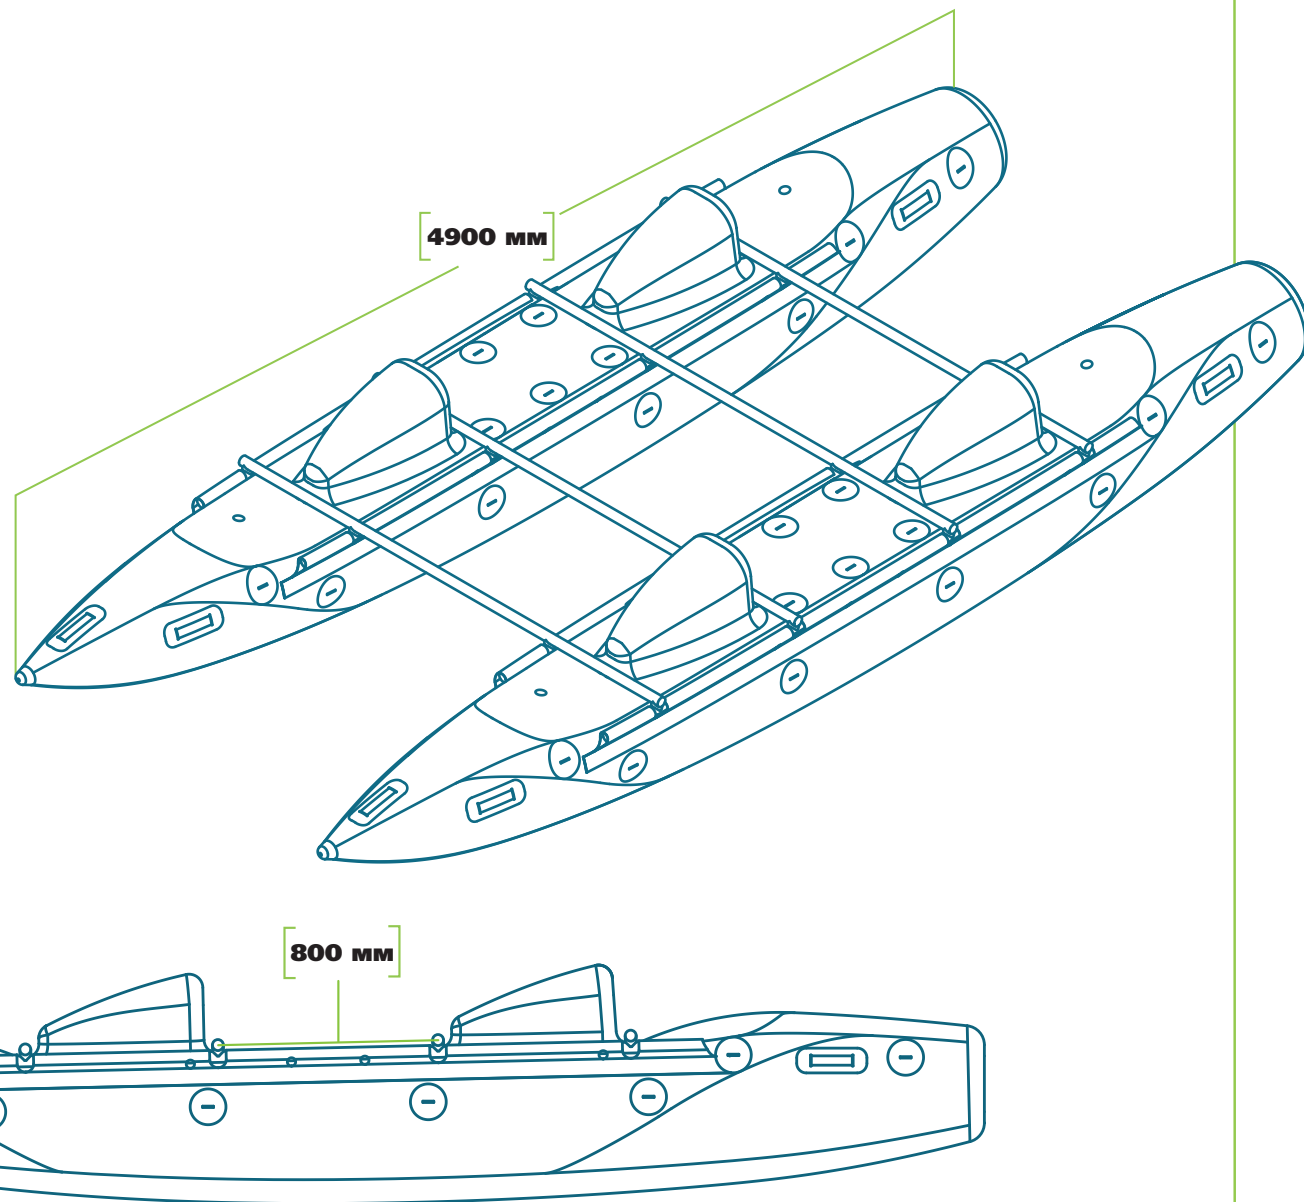

КАТАМАРАН ЛИМПЕЯ

УРИК

СПЕЦИФИКАЦИЯ

Размеры

Длина	4900 мм
Ширина	2200 мм
Диаметр баллона	667 мм
Объем баллонов	2400 л
Грузоподъемность	770 кг

Фурнитура

D-кольца	40 шт
# ручек	10 шт
Вес с рамой	61 кг

ЛИМПЕЯ